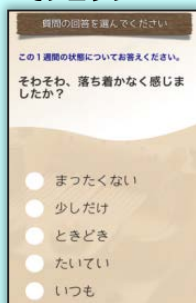

心のオルゴールでは、音声型の他にも視覚型、質問型の3タイプのチェック方式を用意しています。最近気分がすぐれない、思うように調子が上がらないと感じられている方、まずは自分の心の健康状態を知るために、「心のオルゴール」で是非チェックしてみてください。

アプリ概要

- アプリ名：心のオルゴール
- ご利用料金：アプリダウンロード/200円（税込）
- AppStore 掲載カテゴリ：ヘルスケア/フィットネス
（「心のオルゴール」で検索してください）

サービス画面と利用イメージ

アプリ起動 Topメニュー

総合評価（メーター・グラフ）

判定

3タイプのチェック

音声型チェック
声に現れる心の状態をチェック

視覚型チェック
視覚から受ける思考状態の健康度をチェック

質問型チェック
普段感じるストレスを問診形式でチェック

カレンダー

結果推移

主な特長

1. 音声による「心の健康度」チェック

スマートフォンを使い、音声により心の健康状態をチェックします。自治体向けに既実績のある音声型のストレスチェック・サービスで用いた技術を基に、本サービスを実現しました。

2. 全部で3タイプのチェック方法

音声型：声に現れる心の状態をチェックします。いくつかの言葉を読み上げることで分析します。言葉では「大丈夫」と言ってしまうても、その声には変化の兆しが出ているかもしれません。

視覚型：表示される写真からイメージする言葉を選びます。統計データにもとづくオリジナル分析です。現れる写真の組み合わせは5,000通り以上。毎日楽しくやってみてください。

質問型：米国で提唱され、日本でも広く利用されている問診形式のテストをもとにしています。質問に答えるだけなので、簡単に受けられます。

3. 総合結果の推移を表示

日々のチェック結果の推移を確認できるように、月ごとのカレンダー画面と、1週間分のグラフ画面を用意しています。