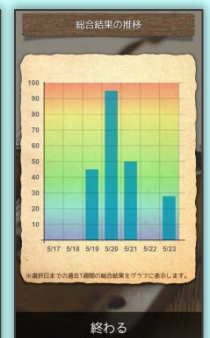

心のオルゴールでは、音声型の他にも視覚型、質問型の3タイプのチェック方式を用意しています。最近気分がすぐれない、思うように調子が上がらないと感じられている方、まずは自分の心の健康状態を知るために、「心のオルゴール」で是非チェックしてみてください。

アプリ概要

- アプリ名：心のオルゴール
- ご利用料金：アプリダウンロード/200円（税込）
- AppStore 掲載カテゴリ：ヘルスケア/フィットネス
（「心のオルゴール」で検索してください）

サービス画面と利用イメージ

アプリ起動 Topメニュー

総合評価（メーター・グラフ）

判定

3タイプのチェック

音声型チェック
声に現れる心の状態をチェック

視覚型チェック
視覚から受ける思考状態の健康度をチェック

質問型チェック
普段感じるストレスを問診形式でチェック

カレンダー

結果推移

主な特長

1. 音声による「心の健康度」チェック

スマートフォンを使い、音声により心の健康状態をチェックします。自治体向けに既実績のある音声型のストレスチェック・サービスで用いた技術を基に、本サービスを実現しました。

2. 全部で3タイプのチェック方法

音声型：声に現れる心の状態をチェックします。いくつかの言葉を読み上げることで分析します。言葉では「大丈夫」と言ってしまうても、その声には変化の兆しが出ているかもしれません。

視覚型：表示される写真からイメージする言葉を選びます。統計データにもとづくオリジナル分析です。現れる写真の組み合わせは5,000通り以上。毎日楽しくやってみてください。

質問型：米国で提唱され、日本でも広く利用されている問診形式のテストをもとにしています。質問に答えるだけなので、簡単に受けられます。

3. 総合結果の推移を表示

日々のチェック結果の推移を確認できるように、月ごとのカレンダー画面と、1週間分のグラフ画面を用意しています。